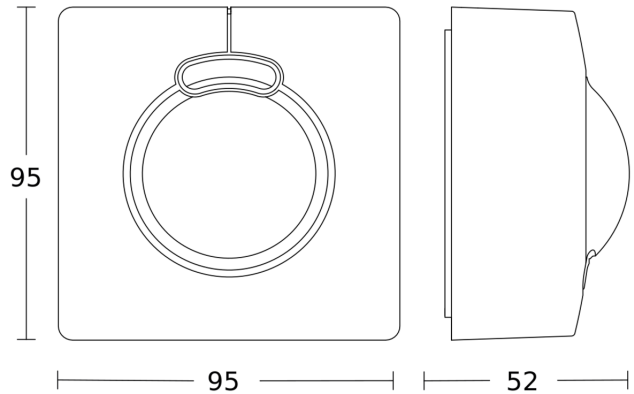

Technische gegevens

Afmetingen (L x B x H)	52 x 95 x 95 mm
Fabrieksgarantie	5 jaar
Instellingen via	Afstandsbediening, Potentiometers, Smart Remote
Met afstandsbediening	Nee
Variant	PF - op de muur vierkant
VPE1, EAN	4007841010546
Uitvoering	Bewegingsmelder
Toepassing, plaats	Binnen
Toepassing, ruimte	functionele ruimte / bergruimte, trappenhuis, WC / wasruimte, parkeergarage, Binnen
kleur	wit
Kleur, RAL	9003
Incl. hoekwandhouder	Nee
Montageplaats	wand, plafond, hoek
Montage	Op de muur, Wand, Plafond, hoek
Bescherming	IP54

Toebehoren

EAN 4007841 009151	Afstandsbediening Smart Remote
EAN 4007841 559410	Service-afstandsbediening RC8
EAN 4007841 035174	Hoekwandhouder 3000
EAN 4007841 056674	Zwart Paneel voor de HF 3360

HF 3360

PF - op de muur vierkant
EAN 4007841 010546
art.nr. 010546

Registratiebereik

Mogelijke montagehoogte: 2,00 m - 4,00 m
Oranje: radiaal en tangentiaal

Maten

aansluitschema Master