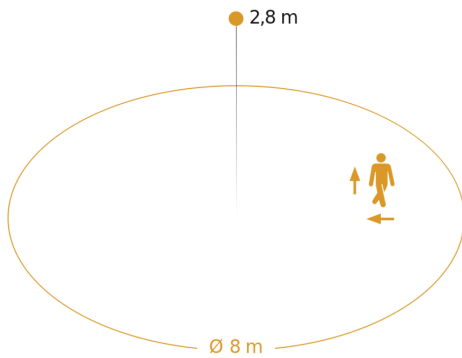

HF 3360

PF - op de muur vierkant
EAN 4007841 010546
art.nr. 010546

Registratiebereik